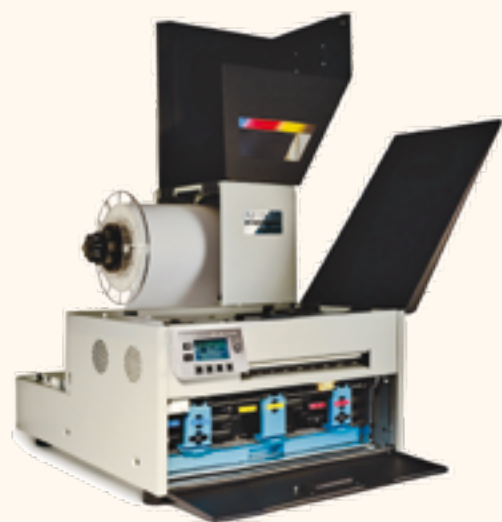

## L801

COLOR LABEL PRINTER

Powered by  
**memjet™**

*Ekstremalnie szybka głowica  
memjet – 18 mb/min*

*Pełnokolorowy druk etykiet z roli  
bez żadnych ograniczeń*

*Niskie koszty druku*

*Niespotykana łatwość obsługi i utrzymania*

## Drukarka w technologii Memjet przeznaczona do druku etykiet z roli

### PODSTAWOWE DANE TECHNICZNE DRUKARKI AFINIA L801:

- ◆ nieruchoma głowica drukująca Memjet – 70.400 dysz;
- ◆ prędkość druku:  
18 m/min w rozdzielczości 1600x800 dpi;  
9m/min w rozdzielczości 1600 x 1600 dpi;
- ◆ maksymalna szerokość zadruku – 216mm
- ◆ minimalna szerokość zadruku – 50,8 mm
- ◆ maksymalna średnica roli papieru – 8 cali
- ◆ średnica rdzenia mechanizmu rolowego na papier (rozwijak) – 3 cale
- ◆ rodzaj atramentów: barwnikowe na bazie wody
- ◆ ilość kolorów: 5 (CMYBkBk)
- ◆ pojemność kartridży: 250ml każdy kolor z CMYKK
- ◆ żywotność głowicy drukującej: 30.000 A4
- ◆ sensory optyczny dla wysztancowanych etykiet,
- ◆ czytnik „black mark”
- ◆ automatyczny nóż tnący
- ◆ opcjonalny nawijak (na zdjęciu)
- ◆ prosta obsługa przez web server plus oprogramowanie BarTender w standardzie z drukarką